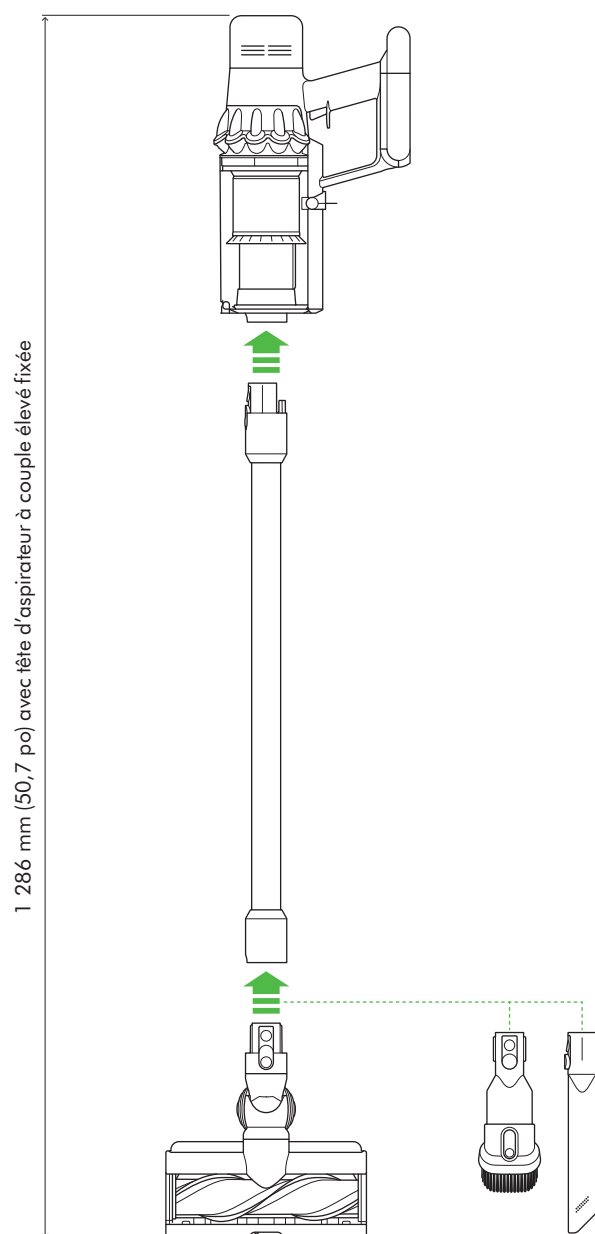

SPÉCIFICATION TECHNIQUE

Sans fil

ASPIRATEUR SANS FIL

ASPIRATEUR À MAIN

Dimensions de l'appareil (aspirateur sans fil)

Longueur : 1 286 mm (50,7 po); largeur du corps : 250 mm (9,8 po)

Tête d'aspirateur à couple élevé : 261 mm (10,3 po)

ABS

Aluminium

Spécifications

Volume du collecteur : 0,76 l (0,20 gallon)

Poids aspirateur à main : (corps) 2,0 kg (4,41 lb)

Poids : (corps + tube-rallonge + tête d'aspirateur) 3,05 kg (6,73 lb)

Dimensions du produit : (L x l x h) 1 286 x 250 x 261 mm (50,7 x 9,8 x 10,3 po)

Longueur du tube-rallonge : 655,18 mm (25,18 po)

Batterie

Recharge : 4,5 heures

Tension de la batterie : (Suralimentation) 29,4 (Auto/Moyen) 25,2 (Eco) 18,56

Filtre

Lavable permanent

Filtration/filtration de l'appareil : F1977

Cycle de lavage : 1 mois

Logistique

Poids approx. de la boîte : 6,5 kg (14,3 lb)

Dimensions emballées :

Sans prise au plancher en UGS : 271 mm x 154 mm x 900 mm
(10,7 po x 6,1 po x 35,5 po)

Numéro de pièce: 268347-01