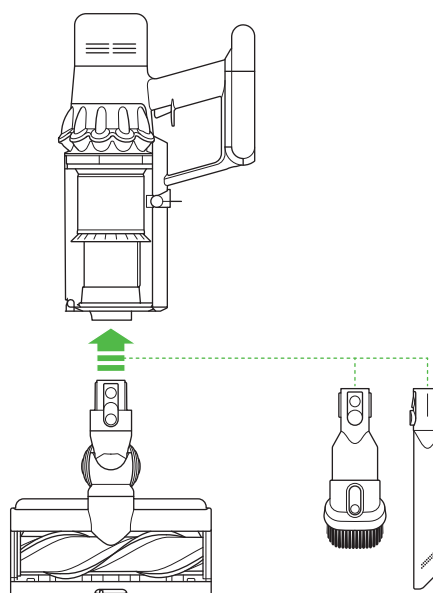

SPÉCIFICATION TECHNIQUE

Sans fil

ASPIRATEUR SANS FIL

ASPIRATEUR À MAIN

Dimensions de l'appareil (aspirateur sans fil)

Longueur : 1 286 mm (50,7 po); largeur du corps : 250 mm (9,8 po)

Tête d'aspirateur à couple élevé : 261 mm (10,3 po)

ABS

Aluminium

Spécifications

Volume du collecteur : 0,76 l (0,20 gallon)

Poids aspirateur à main : (corps) 2,0 kg (4,41 lb)

Poids : (corps + tube-rallonge + tête d'aspirateur) 3,05 kg (6,73 lb)

Dimensions du produit : (L x l x h) 1 286 x 250 x 261 mm (50,7 x 9,8 x 10,3 po)

Longueur du tube-rallonge : 655,18 mm (25,18 po)

Batterie

Recharge : 4,5 heures

Tension de la batterie : (Suralimentation) 29,4 (Auto/Moyen) 25,2 (Eco) 18,56

Filtre

Lavable permanent

Filtration/filtration de l'appareil : F1977

Cycle de lavage : 1 mois

Logistique

Poids approx. de la boîte : 6,5 kg (14,3 lb)

Dimensions emballées :

Sans prise au plancher en UGS : 271 mm x 154 mm x 900 mm
(10,7 po x 6,1 po x 35,5 po)

Numéro de pièce: 268347-01